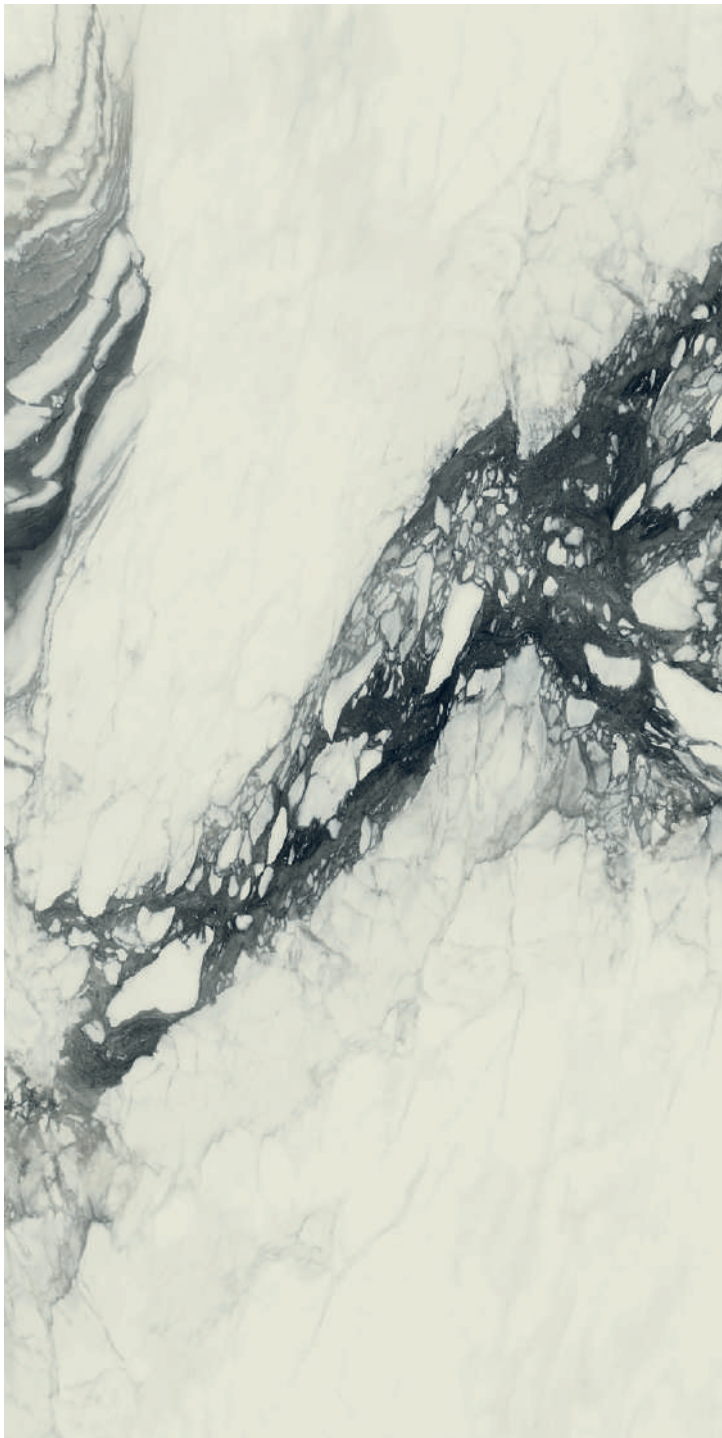

EXTREME

EXTREME

Gres Porcellanato
Porcelain Stoneware

FORMATI / SIZES

160x320 cm 63"x126"
160x160 cm 63"x63" *

* Formato disponibile solo su richiesta negli spessori 6,5mm o 12mm - ordine minimo 300 mq. Size available only on request, in 6.5 or 12 mm thickness - MOQ 300 sqm

SPESSORE / THICKNESS

6,5 mm 0.25"
12 mm 0.47"
2 cm 0.78"

FINITURE / FINISHES

Naturale Matt
Levigato Polished
Honed Honed