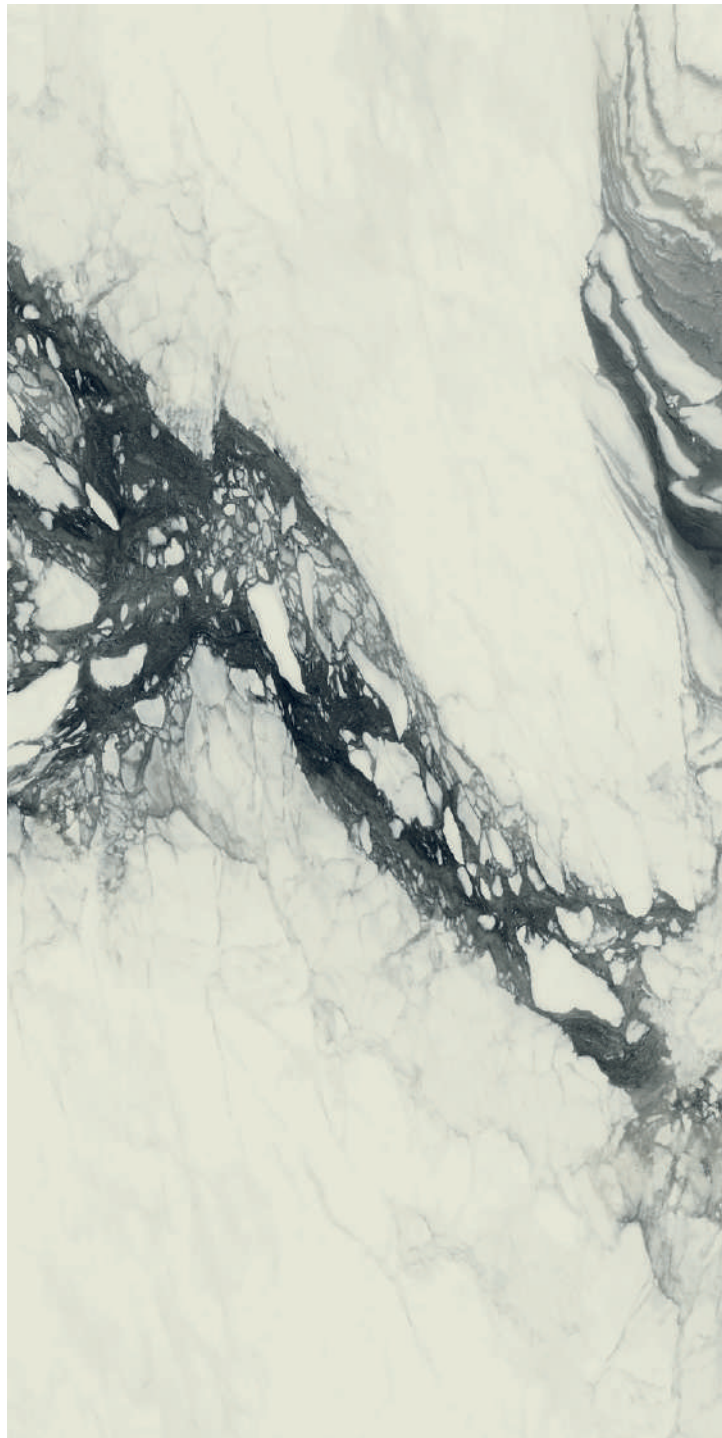

EXTREME

EXTREME

Gres Porcellanato
Porcelain Stoneware

FORMATI / SIZES

160x320 cm 63"x126"
160x160 cm 63"x63" *

* Formato disponibile solo su richiesta negli spessori 6,5mm o 12mm - ordine minimo 300 mq. Size available only on request, in 6.5 or 12 mm thickness - MOQ 300 sqm

SPESSORE / THICKNESS

6,5 mm 0.25"
12 mm 0.47"
2 cm 0.78"

FINITURE / FINISHES

Naturale Matt
Levigato Polished
Honed Honed