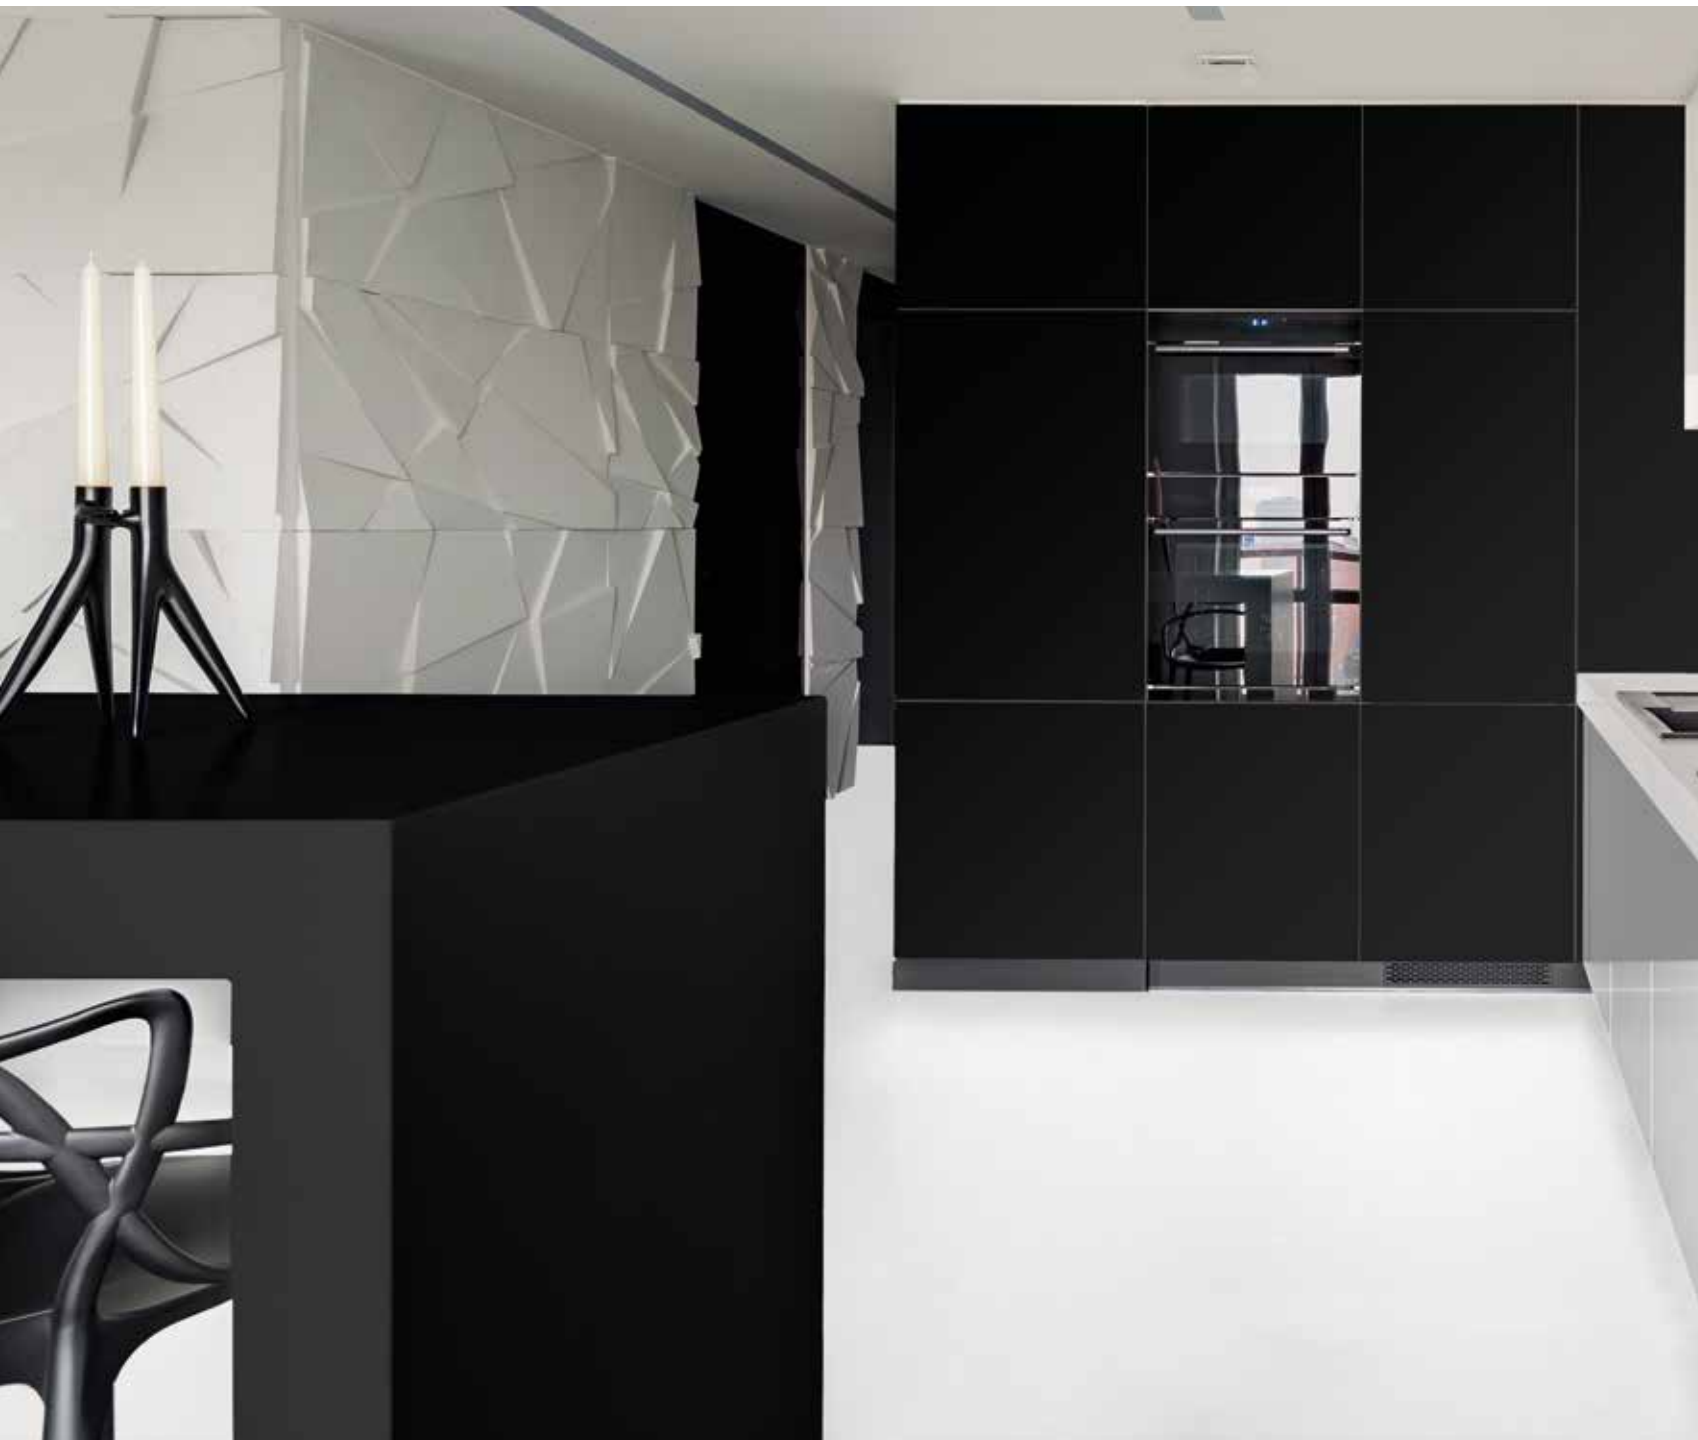

TINTA UNITA NERO

TINTA UNITA NERO

Gres Porcellanato
Porcelain Stoneware

FORMATO / SIZE

162x324 cm 64"x127"
full size (12 mm / 2 cm)

160x320 cm 63"x126"
Rett. Rect. (6,5 mm)

SPESSORI / THICKNESSES

6,5 mm 0.25"
12 mm 0.47"
2 cm 0.78"